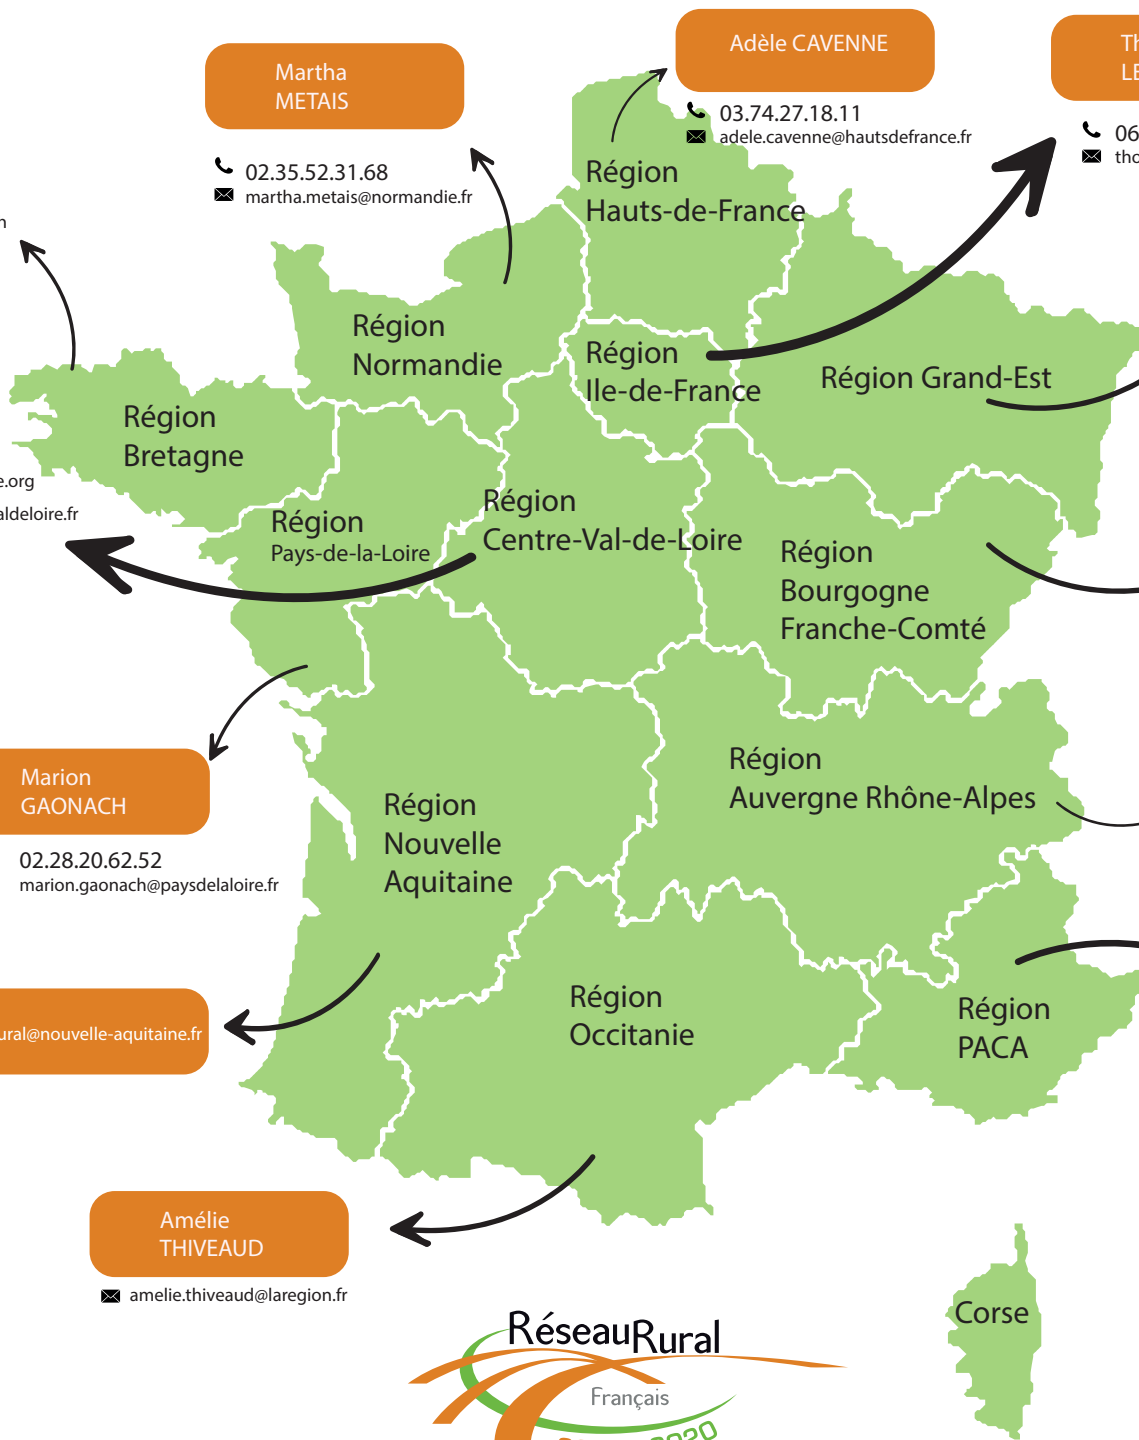

# Animateurs des Réseaux ruraux régionaux

Coordination nationale

Soazig BUSSON  
Marianne PABOEUF

☎ 02.99.27.15.92  
✉ soazig.busson@bretagne.bzh

☎ 02.22.93.98.81  
✉ marianne.paboeuf@bretagne.bzh

Martha METAIS

Amélie THIVEAUD

✉ amelie.thiveaud@laregion.fr

Guadeloupe

Martinique

Guyane

Réunion

Mayotte

Corse