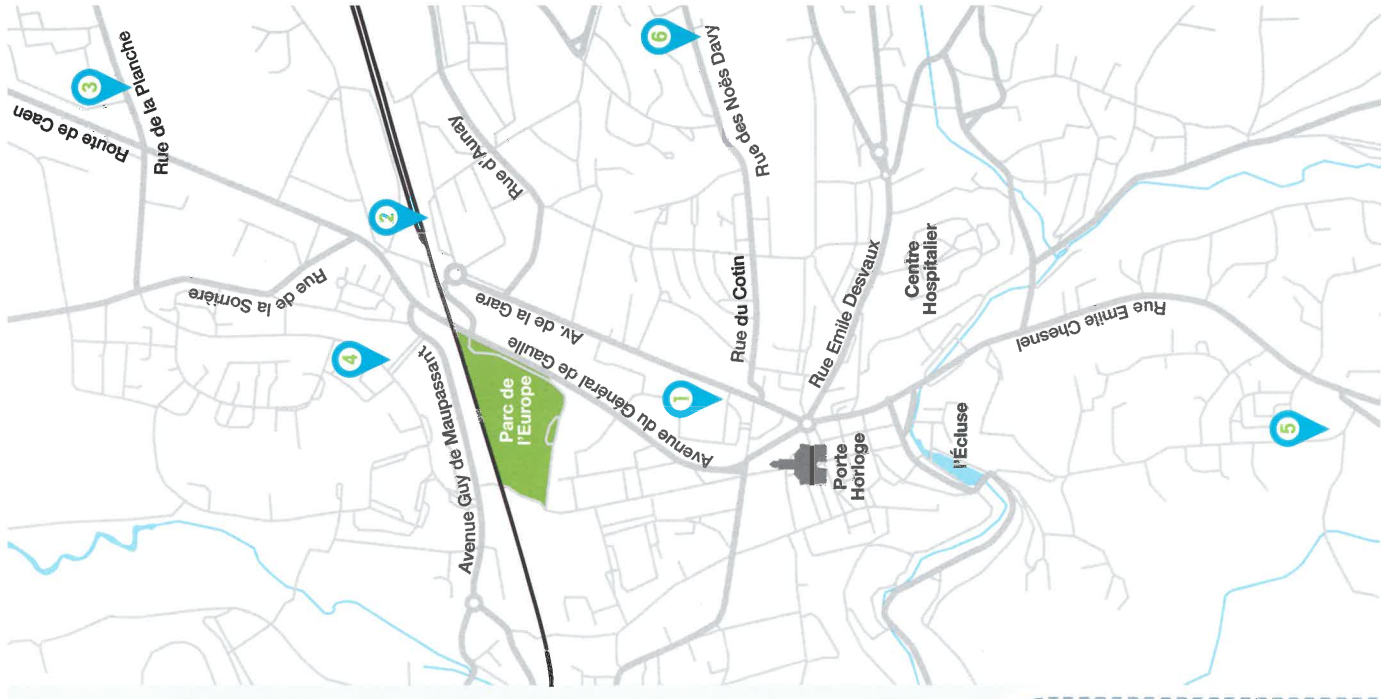

Ce système d'autopartage permet d'utiliser ponctuellement une voiture sans subir les inconvénients liés à sa possession. Cette action de la ville consiste à :

- offrir une solution pratique de déplacements écologiques,
- favoriser l'accès à la mobilité à moindre coût pour tous,
- recréer du lien social au sein du territoire.

Vous pouvez louer les véhicules sur différents lieux de Vire Normandie :

1. place du Champ de Foire : 2 voitures Zoé,
2. gare SNCF : 2 voitures Zoé,
3. sur le parking de l'école Jean-Moulin, rue de la Planche : 1 voiture sans permis,
4. à proximité de la salle Chénédollé (quartier du Val de Vire, rue Colbert) : 1 voiture sans permis,
5. à proximité du centre socioculturel Charles-Lemaître (rue de la Deloitère) : 1 voiture sans permis,
6. rue des Noës Davy (devant la salle de tennis de table) : 1 voiture sans permis.

1. Place du Champ de Foire : Latitude : 48.840283 - Longitude : -0.888597
2. Place de la Gare : Latitude : 48.846147 - Longitude : -0.882985
3. Rue de la Planche : Latitude : 48.852627 - Longitude : -0.877765
4. Rue Colbert : Latitude : 48.84703 - Longitude : -0.887493
5. Rue de la Deloitère : Latitude : 48.827914 - Longitude : -0.889844
6. Rue Noës Davy : Latitude : 48.84071 - Longitude : -0.877405